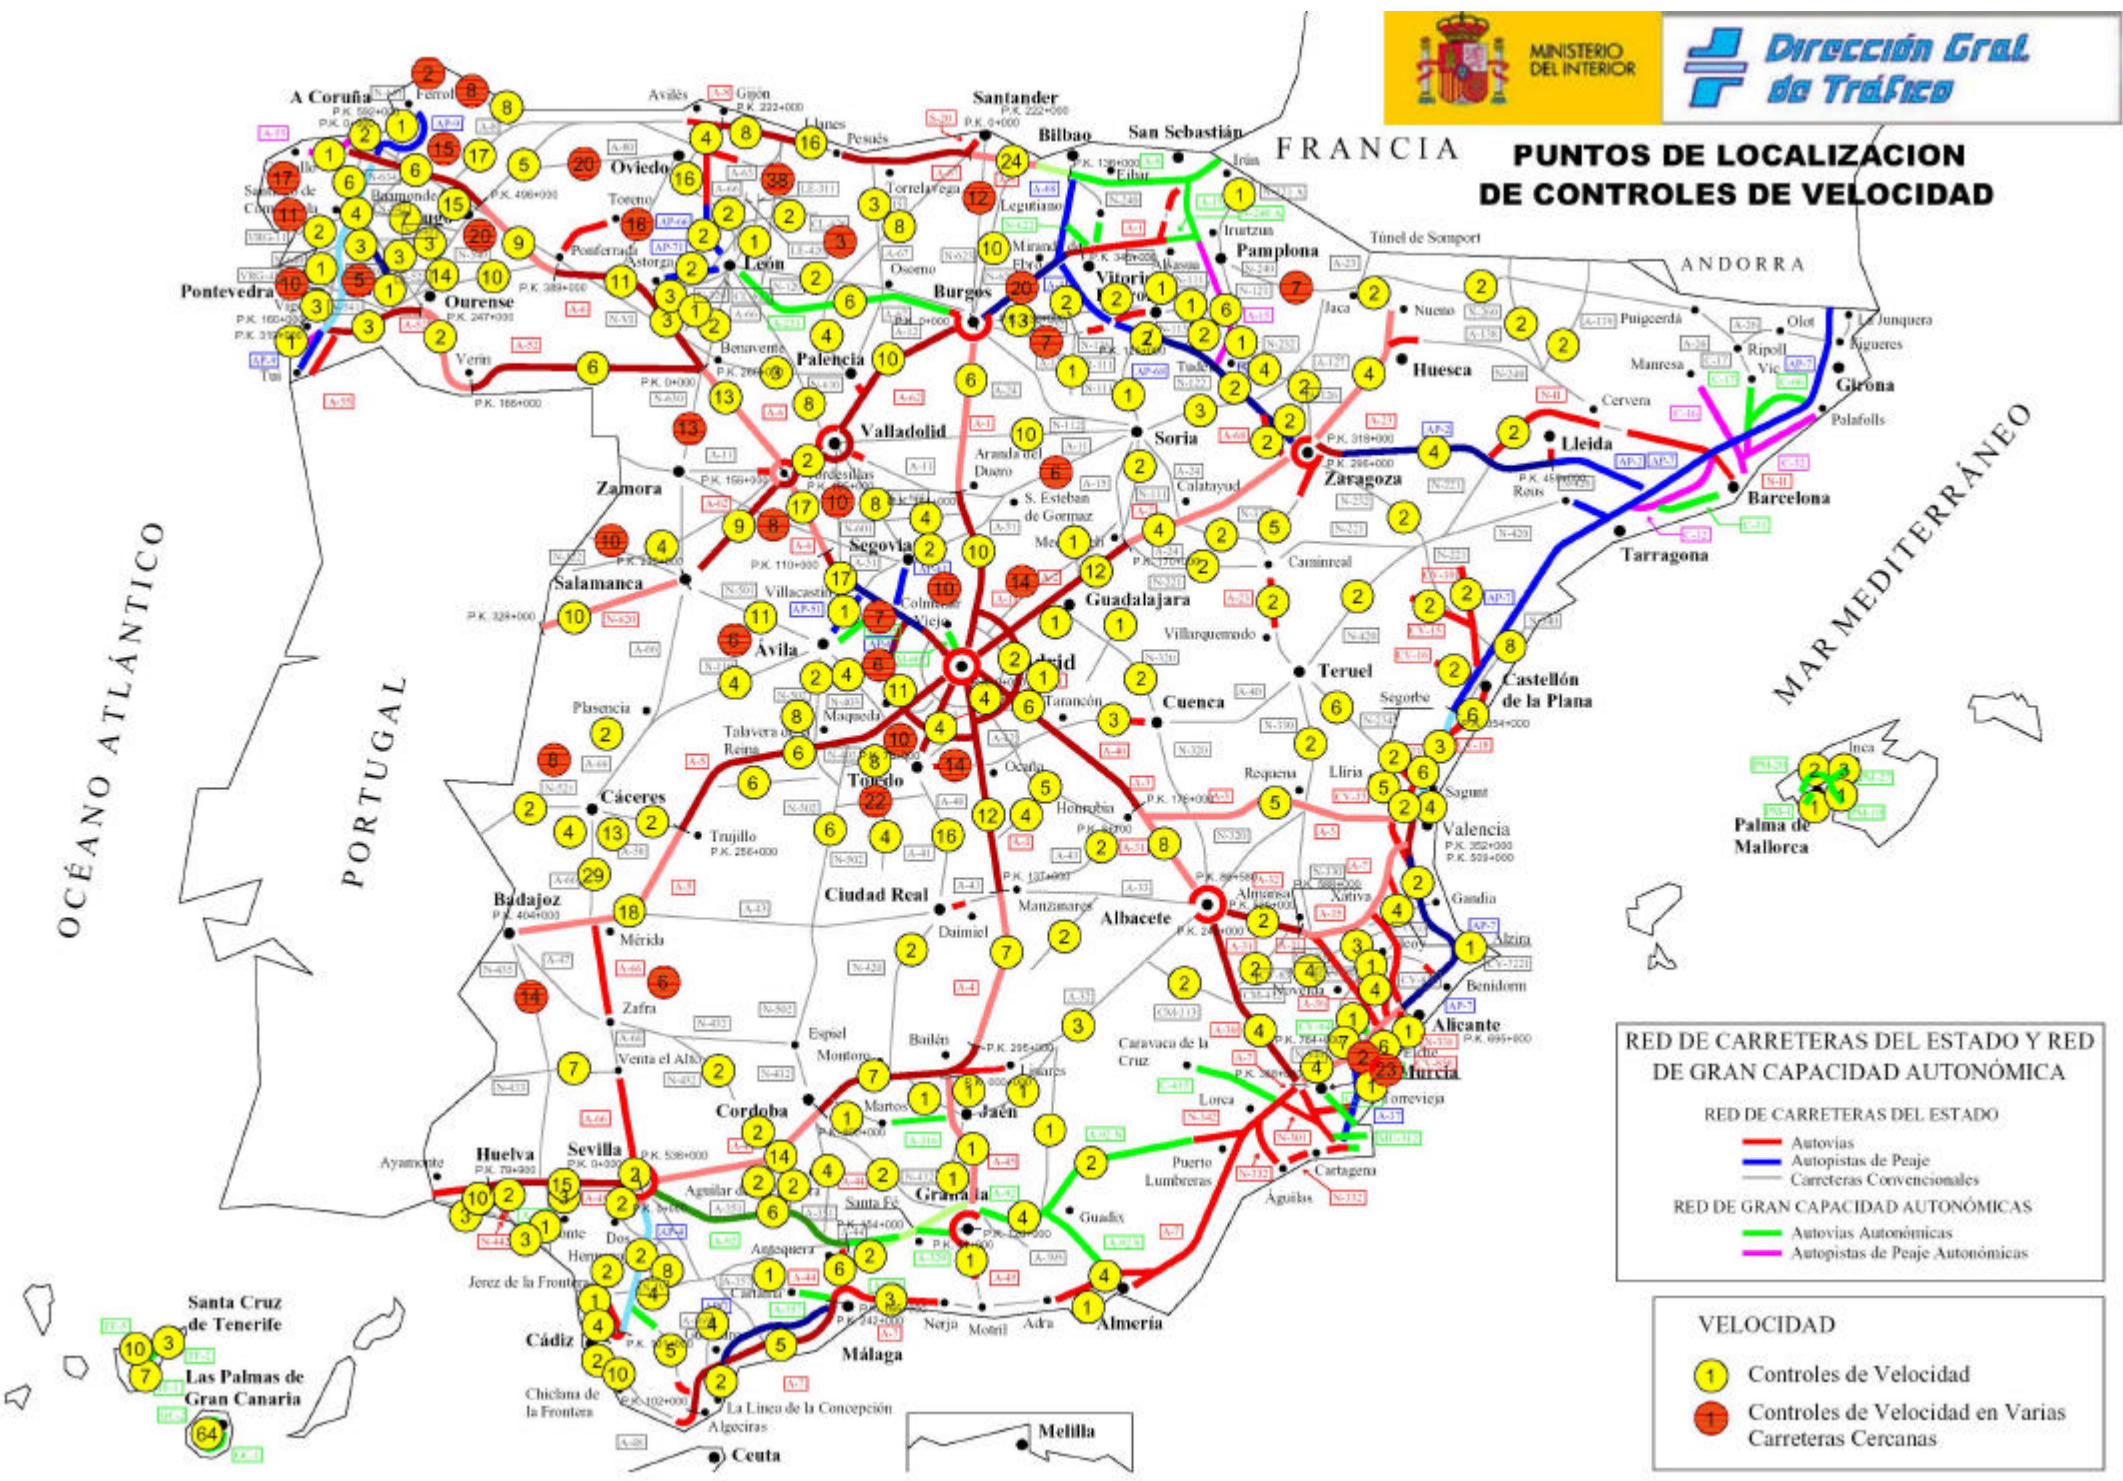

PUNTOS DE LOCALIZACION DE CONTROLES DE VELOCIDAD

RED DE CARRETERAS DEL ESTADO Y RED DE GRAN CAPACIDAD AUTONÓMICA

RED DE CARRETERAS DEL ESTADO

- Autovías
- Autopistas de Peaje
- Carreteras Convencionales

RED DE GRAN CAPACIDAD AUTONÓMICAS

- Autovías Autonómicas
- Autopistas de Peaje Autonómicas

VELOCIDAD

- Controles de Velocidad
- Controles de Velocidad en Varias Carreteras Cercanas