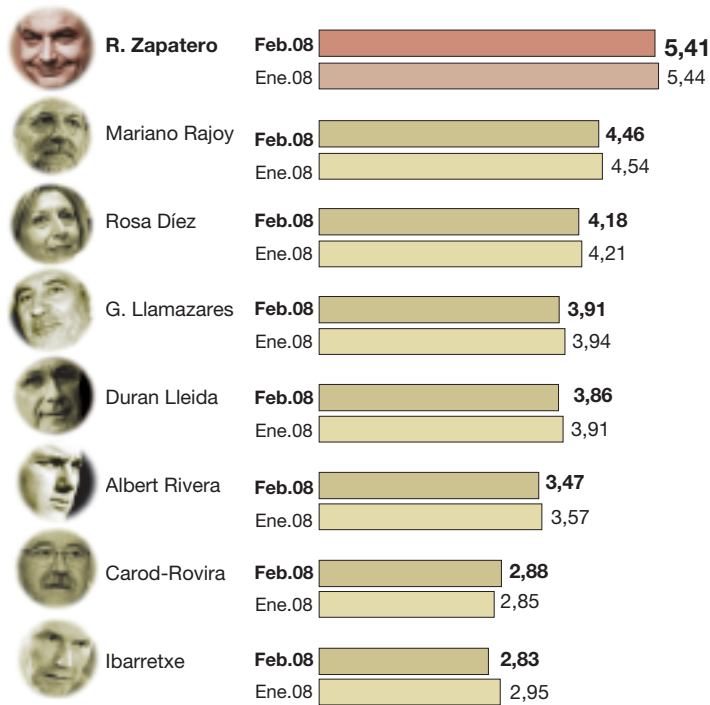

Valoración de líderes

ENCUESTA EL MUNDO-SIGMA DOS

FEBRERO DE 2008

● **Valore del 1 al 10 la actuación de los siguientes líderes políticos.**

En %	Edad				Recuerdo de voto			
	18-29	30-44	45-64	65+	PSOE	PP	IU	Otros
Zapatero	5,50	5,16	5,54	5,49	7,26	3,25	6,28	5,33
Rajoy	4,23	4,22	4,21	5,36	3,22	6,80	2,19	4,06
R. Díez	4,42	4,20	4,08	4,02	4,06	4,78	3,53	3,87
Llamazares	4,16	3,95	3,91	3,58	4,83	2,62	6,26	3,81
Duran Lleida	3,95	3,83	3,86	3,80	4,38	3,30	4,55	3,73
A. Rivera	3,73	3,39	3,56	3,16	3,64	3,92	3,94	3,00
Carod-Rovira	3,19	2,97	2,79	2,46	3,35	1,91	3,53	3,09
Ibarretxe	2,99	2,98	2,88	2,33	3,29	1,95	3,82	2,98

● **Evolución de la valoración de Zapatero y Rajoy**

FUENTE: SIGMA DOS.

EL MUNDO