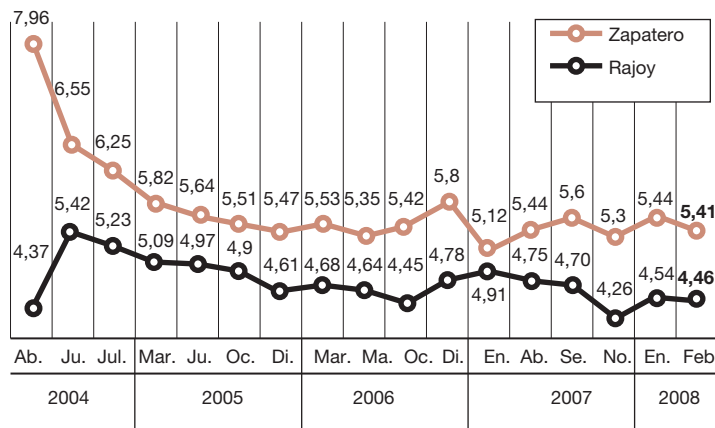

Valoración de líderes

ENCUESTA EL MUNDO-SIGMA DOS

FEBRERO DE 2008

● **Valore del 1 al 10 la actuación de los siguientes líderes políticos.**

En %	Edad				Recuerdo de voto			
	18-29	30-44	45-64	65+	PSOE	PP	IU	Otros
Zapatero	5,50	5,16	5,54	5,49	7,26	3,25	6,28	5,33
Rajoy	4,23	4,22	4,21	5,36	3,22	6,80	2,19	4,06
R. Díez	4,42	4,20	4,08	4,02	4,06	4,78	3,53	3,87
Llamazares	4,16	3,95	3,91	3,58	4,83	2,62	6,26	3,81
Duran Lleida	3,95	3,83	3,86	3,80	4,38	3,30	4,55	3,73
A. Rivera	3,73	3,39	3,56	3,16	3,64	3,92	3,94	3,00
Carod-Rovira	3,19	2,97	2,79	2,46	3,35	1,91	3,53	3,09
Ibarretxe	2,99	2,98	2,88	2,33	3,29	1,95	3,82	2,98

● **Evolución de la valoración de Zapatero y Rajoy**

FUENTE: SIGMA DOS.

EL MUNDO