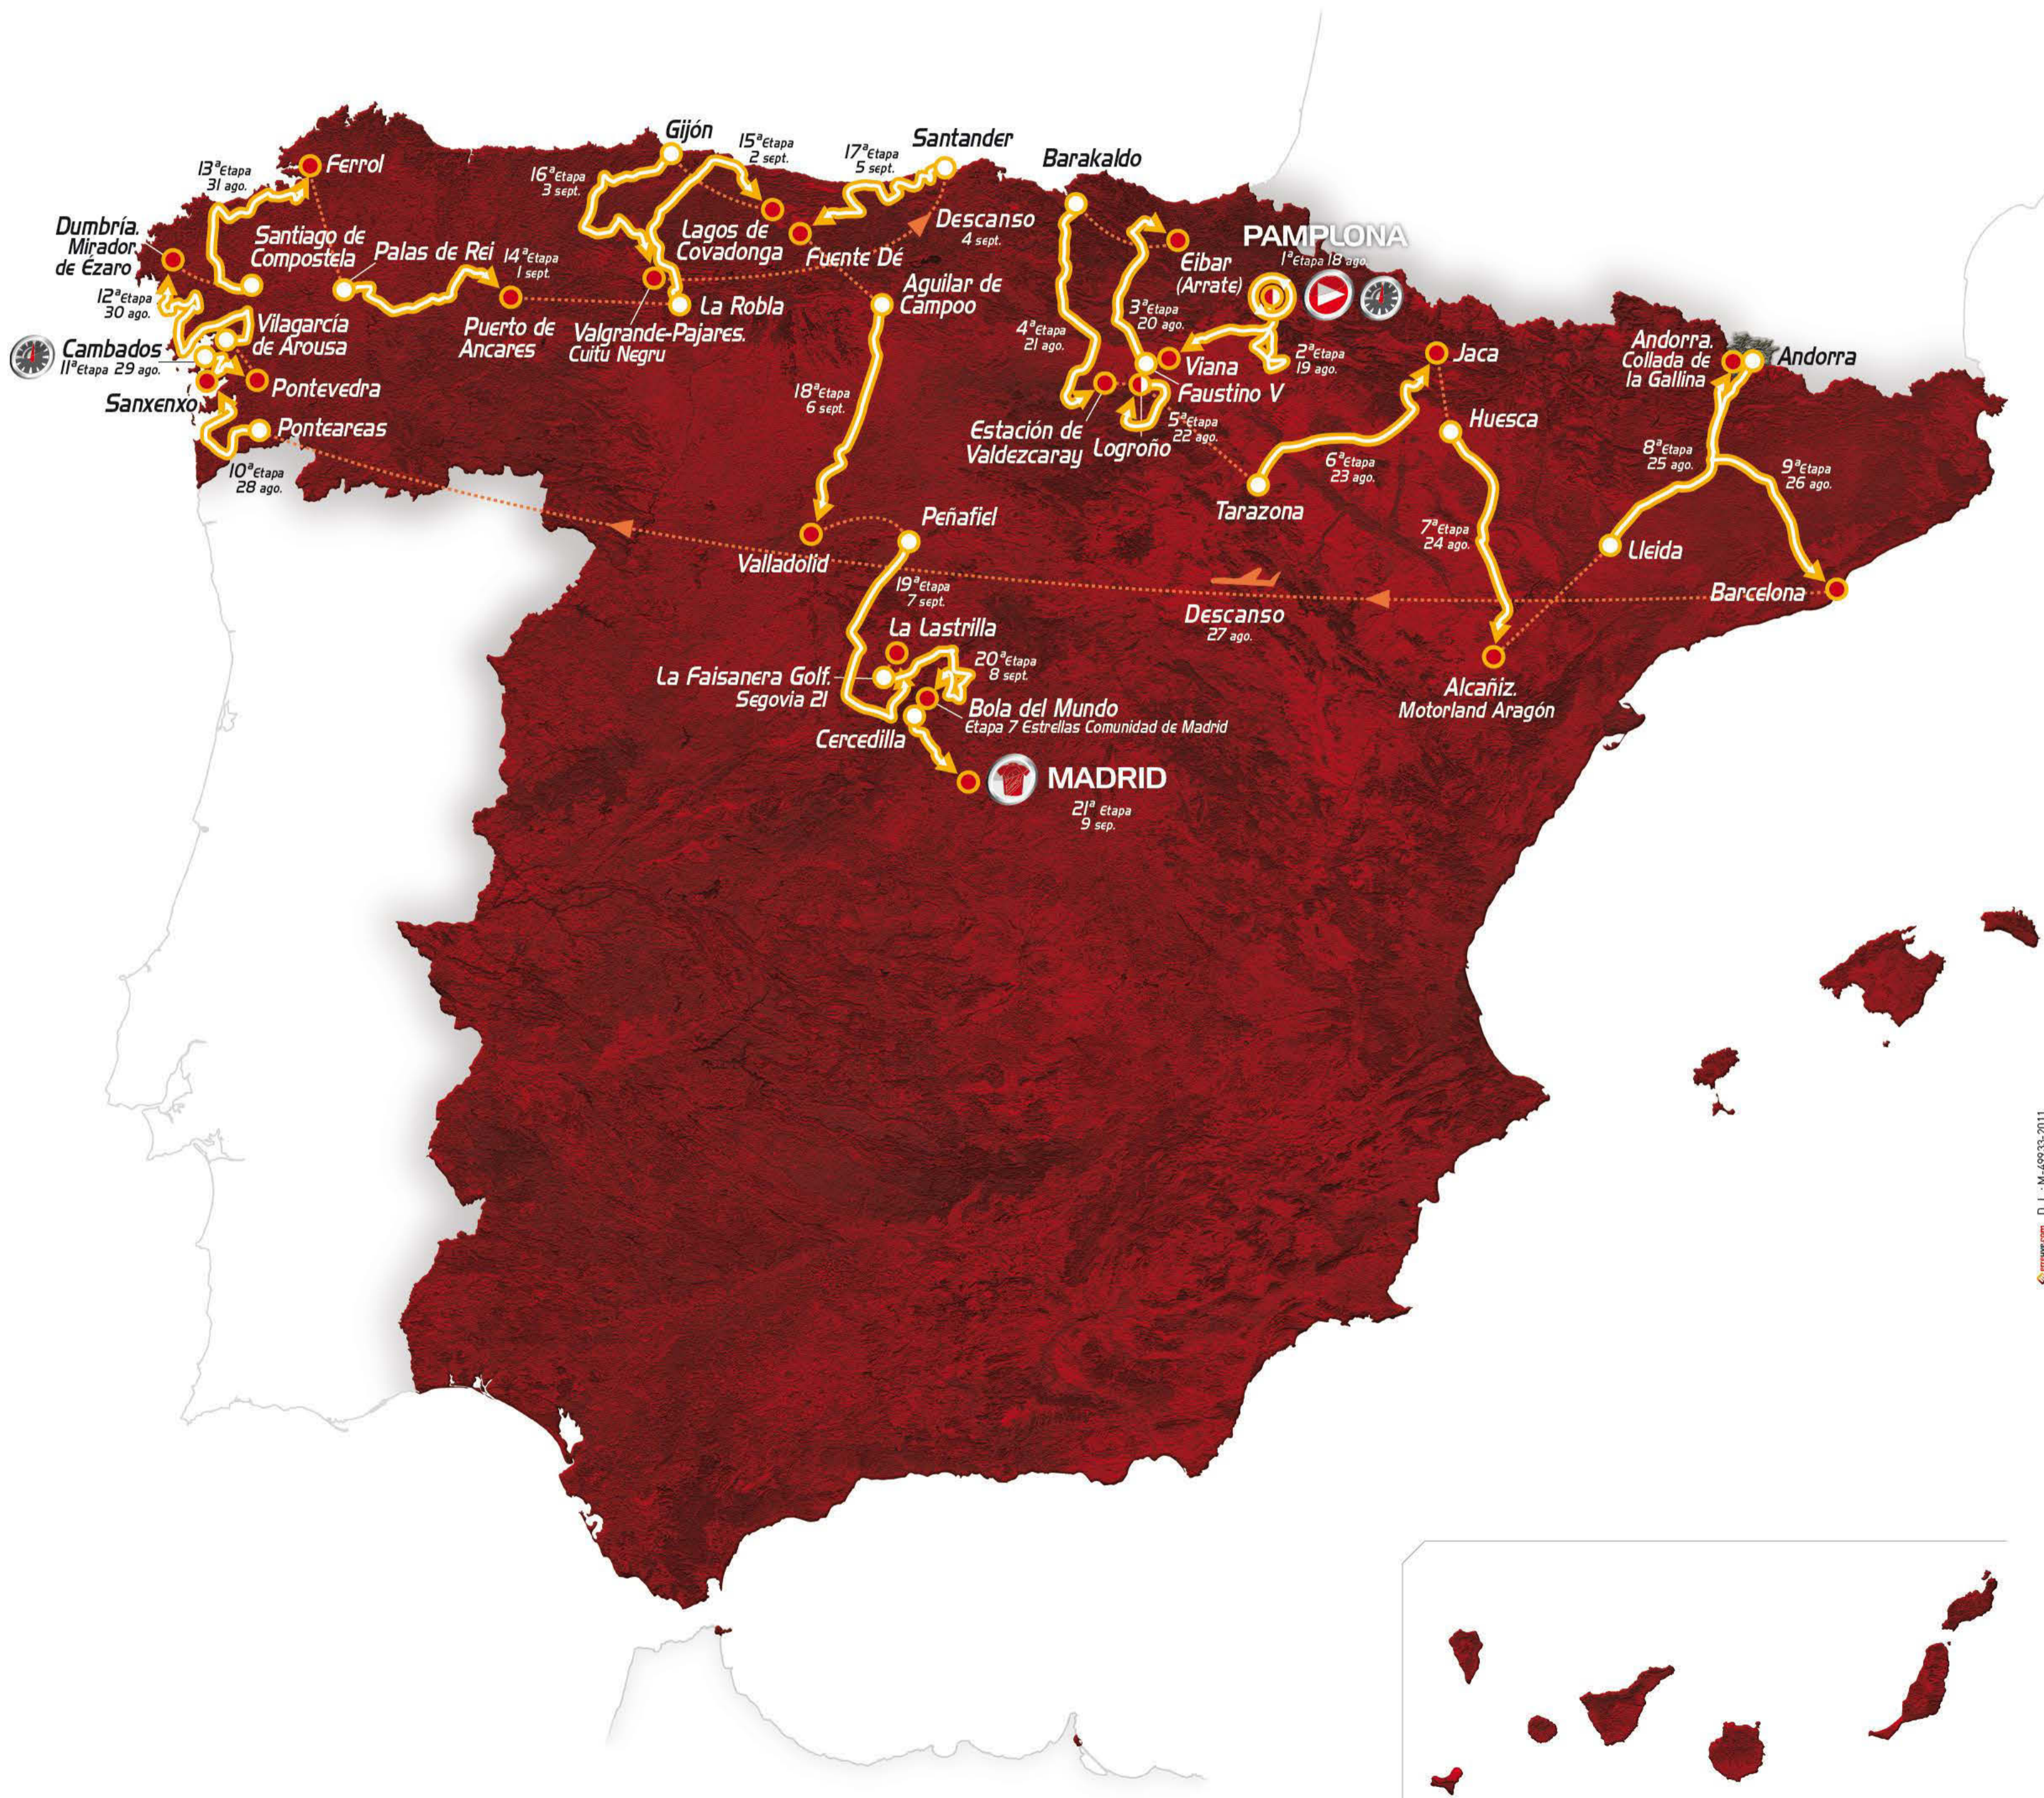

la vuelta '12

67 edición | vuelta a españa

Pamplona | Madrid

del 18 de agosto al 9 de septiembre

-  Salida Vuelta
-  Final Vuelta
-  Salida / Llegada etapa
-  Contrarreloj
-  Salida etapa
-  Llegada etapa
-  Recorrido
-  Recorrido neutralizado