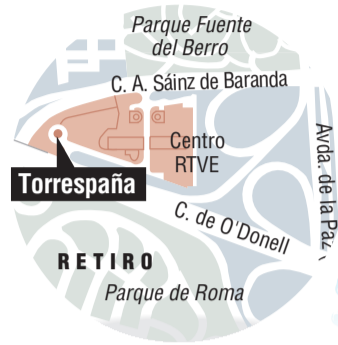

RADIOGRAFIA DE UN APAGON

Un incendio fortuito en el Pirulí provocó ayer que la gran mayoría de los madrileños se quedasen durante casi tres horas sin canales de radio y TV.

1 14.30
Comienza el incendio en la cuarta planta, donde se encontraba la mayoría de los 20 empleados evacuados.