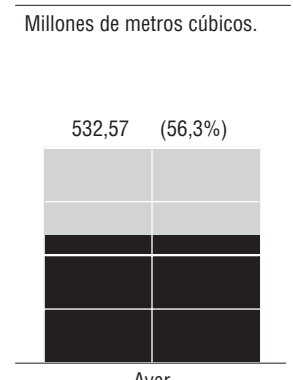

Reservas de agua

FUENTE: Servicio de Medio Ambiente del Ayuntamiento de Madrid y Canal de Isabel II.

Teléfonos de interés

URGENCIAS MUNICIPALES

Centro	91 446 71 21
Salamanca	91 588 51 02
Puente de Vallecas	91 588 60 16
Ciudad Lineal	91 377 29 08
Villaverde	91 797 27 44
Villa de Vallecas	91 303 11 48
Vicalvaro	91 775 00 02
Barajas	91 388 19 89

COMISARIAS MADRID

Arganzuela	91 527 27 79
Barajas	91 301 09 00
Carabanchel	91 462 40 11
Centro	91 541 71 60
Ciudad Lineal	91 403 70 98
Chamartín	91 322 79 10
Chamberí	91 322 34 00
Estación de Atocha	91 527 46 27
Estación de Chamartín	91 315 91 16
Fuencarral-Barrio del Pilar	91 378 24 60
Hortaleza	91 582 31 88
Latina	91 711 03 54
Moncloa-Aravaca	91 547 95 01
Moratalaz	91 772 21 00
Retiro	91 322 10 02
Salamanca	91 401 70 13
San Blas	91 306 58 40
Tetuán	91 571 92 00
Usara	91 318 80 30
Vallecas Puente	91 757 00 81
Vallecas Villa	91 785 90 14

COMISARIAS REGION

Alcalá de Henares	91 879 63 90
Alcobendas-SS Reyes	91 659 20 40
Alcorcón	91 486 15 70
Aranjuez	91 892 94 00
Coslada	91 672 13 11
Fuenlabrada	91 492 08 00
Getafe	91 601 09 10
Leganés	91 481 09 70
Móstoles	91 648 00 00
Parla	91 698 93 40
Pozuelo de Alarcón	91 799 04 82
Torrejón de Ardoz	91 678 17 80

SERVICIOS MÉDICOS

La Paz	91 727 70 00
Doce de Octubre	91 390 80 00
Gregorio Marañón	91 586 80 00
Clínico	91 330 30 00
Ramón y Cajal	91 336 80 00
La Princesa	91 520 22 00
Niño Jesús	91 503 59 00
La Concepción	91 550 48 00
Equipos Quirúrgicos	91 534 65 07

TELÉFONO DE ATENCIÓN AL CLIENTE E INFORMACIÓN AL SUScriptor

902 99 99 46

EL MUNDO

SEGURIDAD CIUDADANA	General urgencias.....	112
	Policía Nacional.....	091
	Policía Municipal.....	092
	Guardia Civil.....	062
	Dirección General.....	91 514 60 00
	Tráfico (Madrid).....	91 535 78 46
	Protección Civil.....	91 537 31 00
	Bomberos	
	Madrid y Móstoles.....	080
	Comunidad.....	112
	Grúa municipal.....	91 345 06 66
SANIDAD	Cruz Roja	
	Emergencias.....	91 522 22 22
	Intoxicaciones.....	91 562 04 20
	Ambulancias.....	91 479 93 61
	Samur	
	Accidentes vía pública.....	112
	SUMMA.....	112

Psiquiátrico Provincial	91 586 75 00
Centro de Drogadictos	91 430 60 77
Practicantes	91 519 92 56
Donantes-Banco de Sangre	91 534 65 07
Intoxicaciones	91 562 04 20
Oxigenoterapia	91 659 03 10
U. C. de la Cruz Roja	91 554 82 60
Org. Nac. de Trasplantes	91 314 24 06
Urgencias Insalud	061
SAMUR	092

CENTROS MADRID SALUD

Arganzuela	91 588 62 32
Carabanchel	91 360 22 00
Centro	91 588 96 60
Ciudad Lineal	91 377 25 24
Chamberí	91 588 67 83
Fuencarral	91 588 68 71
Hortaleza	91 388 56 06
Latina	91 479 25 13
Retiro	91 360 15 30
Tetuán	91 588 66 69
Villa de Vallecas	91 777 40 49
Vicalvaro	91 775 32 60
Usara-Villaverde	91 460 98 50
Puente de Vallecas	91 588 60 16
Joven	91 588 96 77

TRANSPORTES

Infor-Tráfico	900 12 35 05
Metro	902 44 44 03
Serviberia	902 40 05 00
Renfe	902 24 02 02
Radiotaxi	91 547 82 00
Tele-Taxi	91 371 21 31/91 371 37 11
Radio-Taxi	91 447 32 32
Radio-Taxi Independiente	91 405 12 13
Autobuses EMT	902 50 78 50
C. Regional Transportes	91 580 19 80
Estación Sur de Autobuses	91 468 42 00

ADMINISTRACIÓN