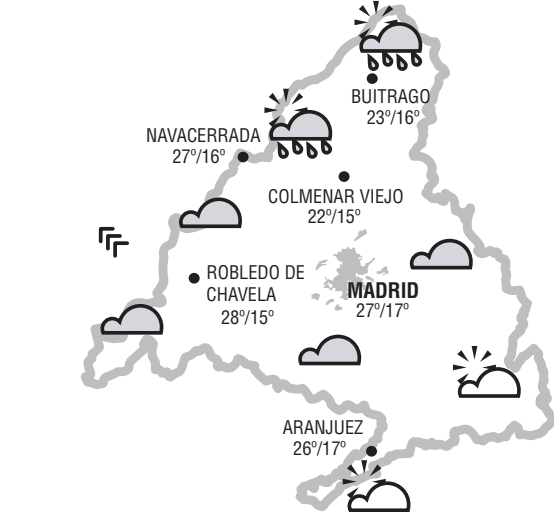

PREVISTO PARA MAÑANA

► MAÑANA: La situación meteorológica vendrá marcada por la llegada de una borrasca a Portugal. Las nubes avanzarán hacia Madrid desde el oeste, sin dejar precipitaciones. El ambiente será algo más fresco.