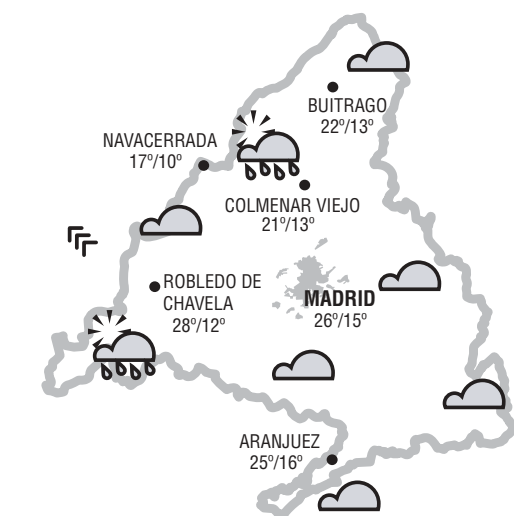

Manzanares El Real: Pza. del Pueblo, 8.
Mejorada del Campo: Avda. La Ilustración, 10.
Móstoles: Pintor Rivera, 7. Pintor Murillo, 16. Simón Hernández, 39. Hasta 23 h.: Avda. ONU, 9.
Navalcarnero: Barcelona, 6.
Parla: La Sal, 1.
Pinto: Buena Madre, 7.
Pozuelo de Alarcón: Zoco de Pozuelo, lc. 101-105.
Rivas Vaciamadrid: C.C. Carrefour, lc. 9.
Las Rozas: Burgo Centro 2, lc. 11-12 (frente Casa Cultura).
San Fernando de Henares: Avda. Algorta, 13.
San Lorenzo del Escorial: Hasta 23 h.: Cañada Nueva, 32.
San Martín de Valdeiglesias: Ramón y Cajal, 18.
San Sebastián de los Reyes: San Onofre, 35.
Torrejón de Ardoz: Avda. Madrid, 70.
Torreldones: Huertos, lc. 1-E (frente a Opencor).
Tres Cantos: Pza. Constitución, 9 (frente Alcosto).
Valdemorillo: Hasta 23 h.: Real, 11 (detrás Pza. Ayuntamiento).
Valdemoro: Aguado (esquina Pº Comunidad de Madrid).
Valdetorres de Jarama: Madrid, 38.
Villaviciosa de Odón: Pasaje de los Poetas, 1.

El tiempo

PREVISTO PARA HOY

► HOY: El día comenzará con la llegada de nubes desde el oeste peninsular. Los cielos se cubrirán rápidamente, aunque no se esperan lluvias hasta media tarde. Durante la noche habrá tormentas en la Sierra.

Sol	Nubes y claros	Nuboso	Chubascos	Chubascos débiles	Lluvia
Niebla	Tormenta	Nieve	Fuerte	Moderado	Flojo